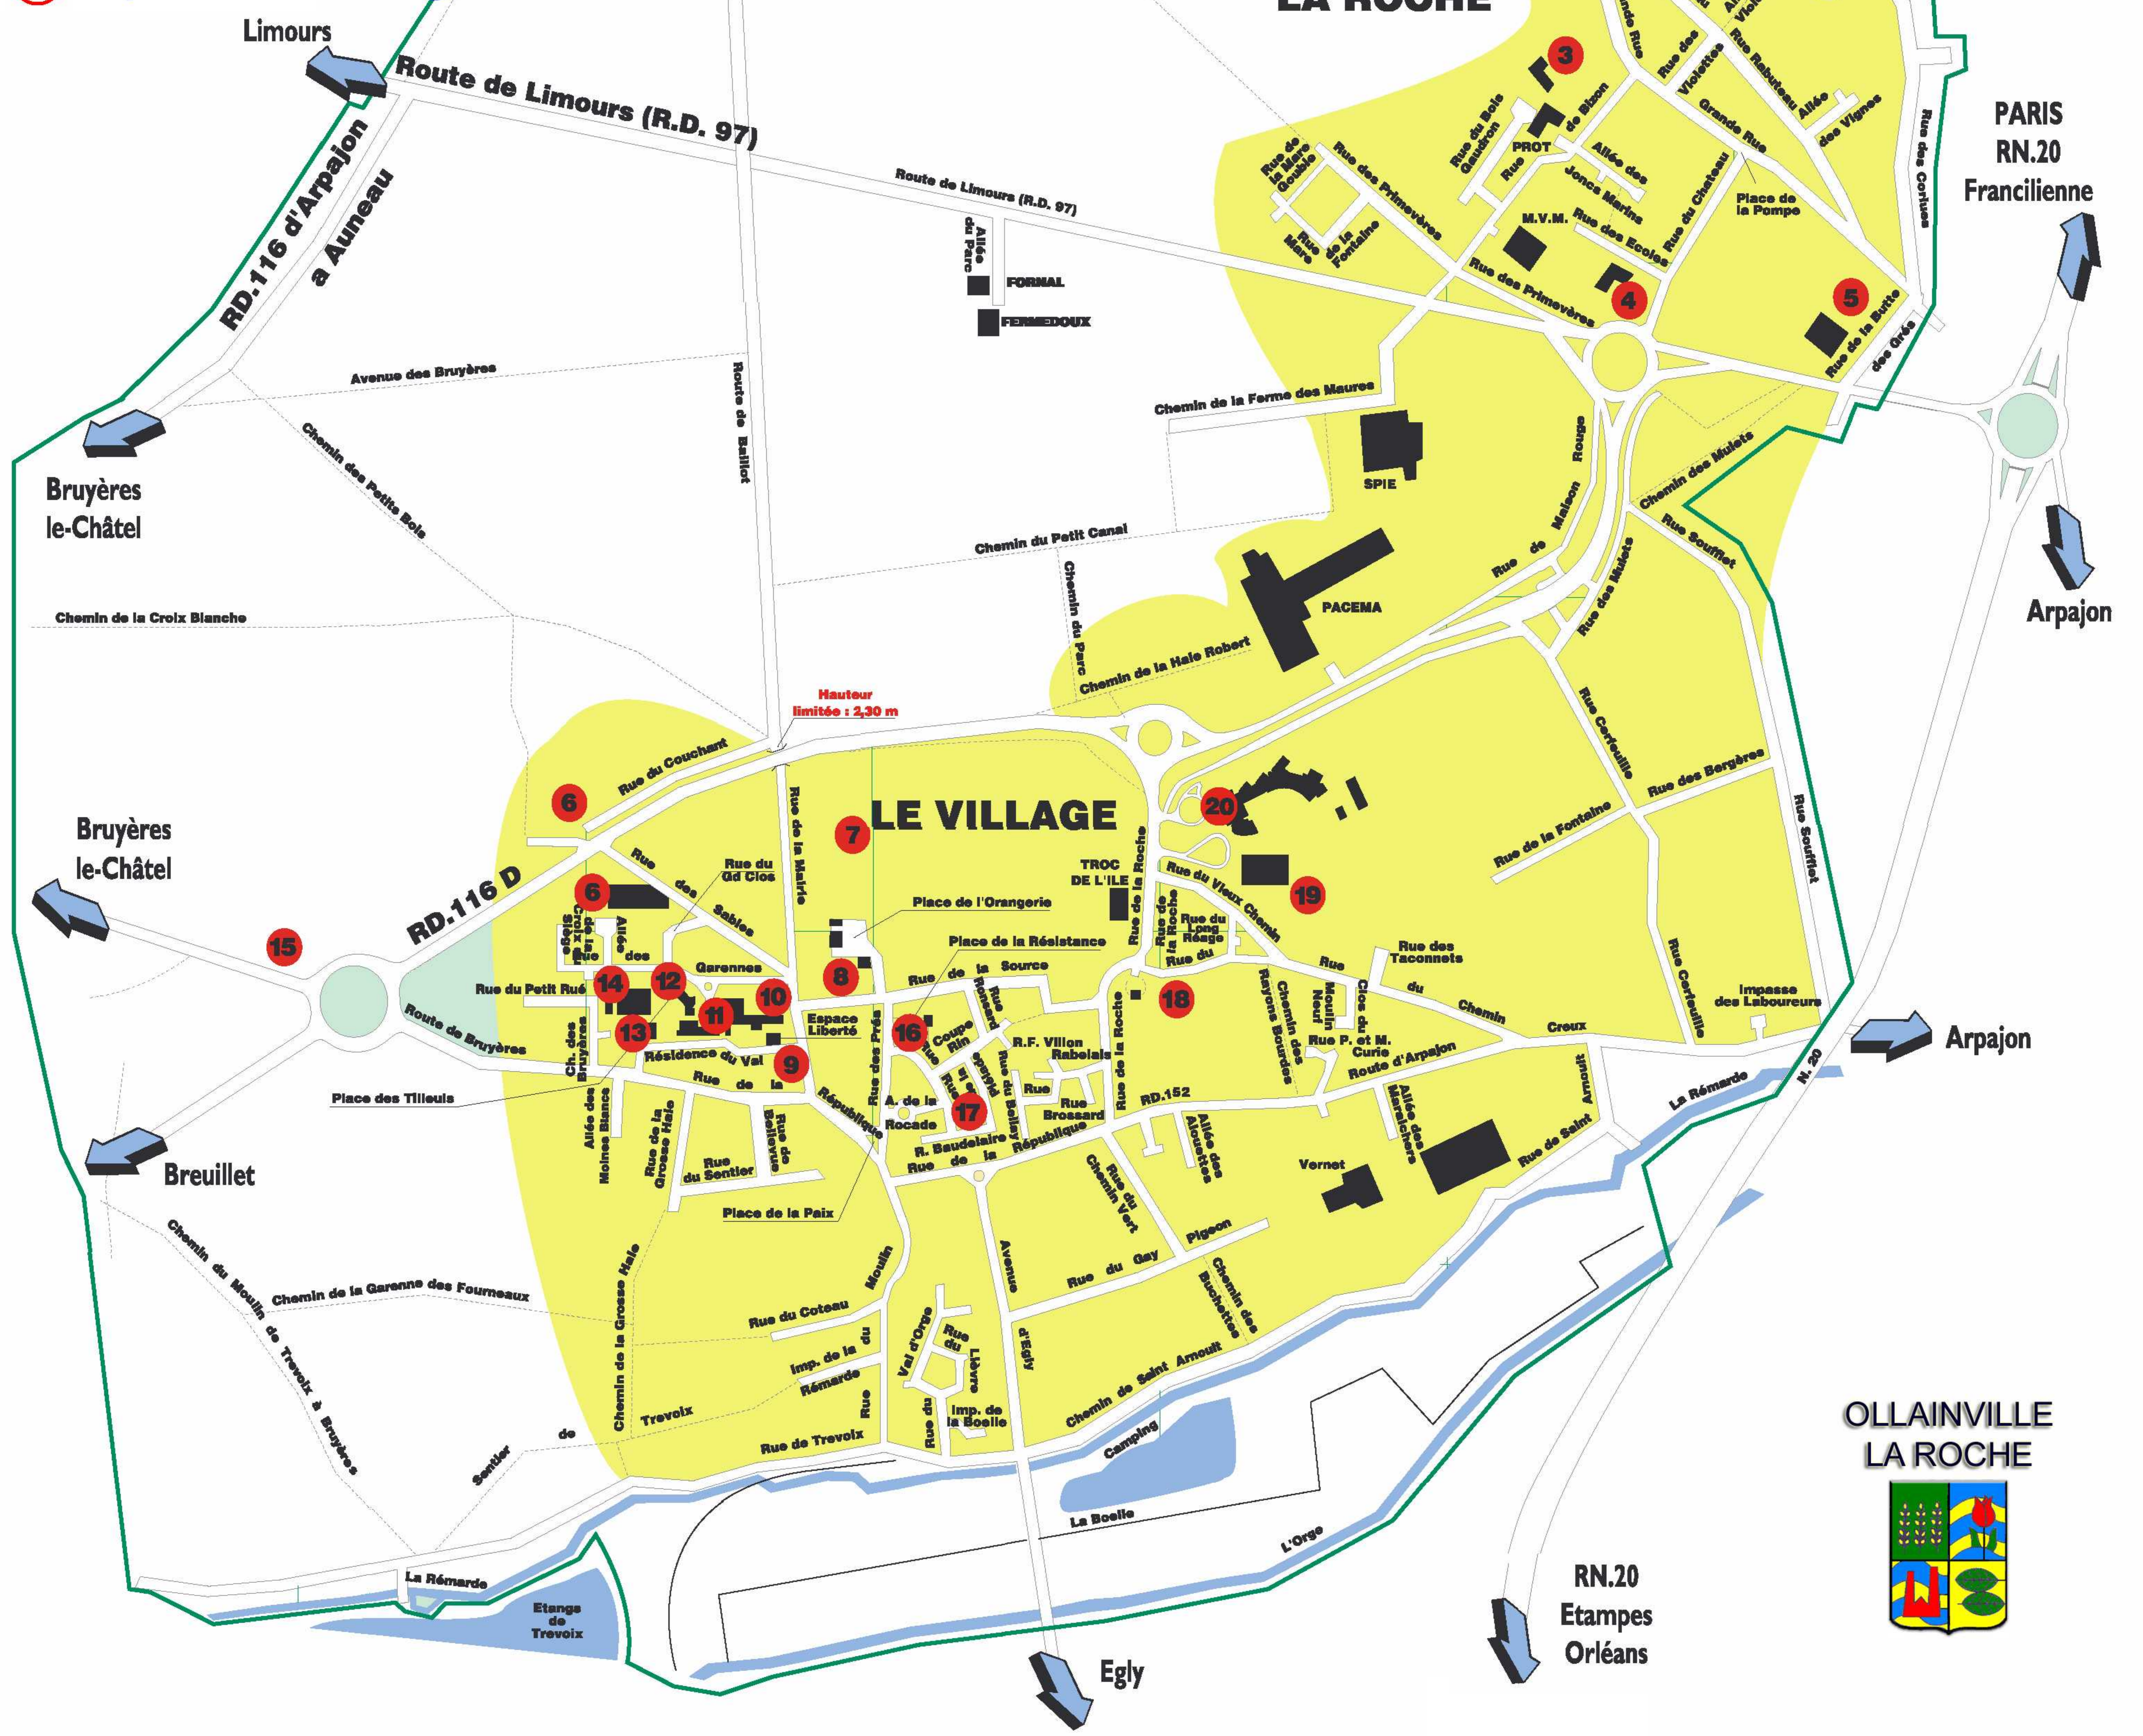

# Plan de la commune d'Ollainville (91340)

- ① Terrain de tennis
- ② Ecole maternelle "Les Boutons d'Or"
- ③ Centre technique municipal
- ④ Ecole maternelle de La Roche
- ⑤ Parc de la Butte aux Grès
- ⑥ Cimetières
- ⑦ Stade et tennis de l'Orangerie
- ⑧ Terrain multisports
- ⑨ Mairie
- ⑩ Ecole élémentaire Jacques Prévert
- ⑪ Ecole maternelle Pierre de Ronsard
- ⑫ Maison de la petite enfance
- ⑬ Salle Guillaume Apollinaire
- ⑭ Espace Louis Aragon
- ⑮ Monument de la Croix du Siège
- ⑯ Bibliothèque municipale "La Pléiade" & Monument aux Morts
- ⑰ Chapelle "Notre Dame de Lourde"
- ⑱ Etablissement Régional d'Enseignement Adapté "EREA"
- ⑲ Gymnase "Alain Mimoun"
- ⑳ Collège de la Fontaine aux Bergers

RN.20  
Etampes  
Orléans